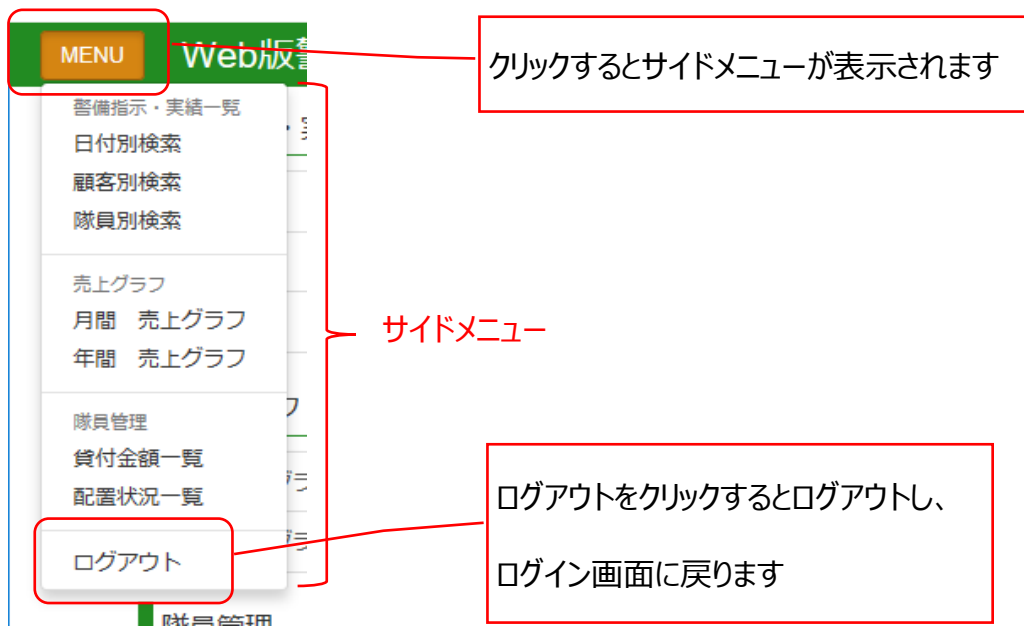

機能	表示/検索方法	説明
	配置状況一覧	年月を選択して、日毎の隊員の配置人数・休暇人数・未配置人数を表示します。 詳細画面では、選択した日の配置・休暇・未配置の隊員の氏名を一覧表示します。

■ メニュー画面

■ サイドメニュー

4. ログアウトする

サイドメニューの一番下にあるログアウトをクリックします。

ログアウトするとログイン画面に戻ります。

■ サイドメニュー

5. 警備指示・実績一覧機能

各画面には最新の情報が初期表示されます。

画面上部の検索条件を変更することが出来ます。

日付はカレンダーから選択できます。

一覧表の右端にある▽マークをクリックすると、詳細情報を表示することが出来ます。

■ 日付別情報一覧

Web版警備業務管理システム ユーザ: ASAK

日付別情報一覧

日付: 2017/08/31 更新