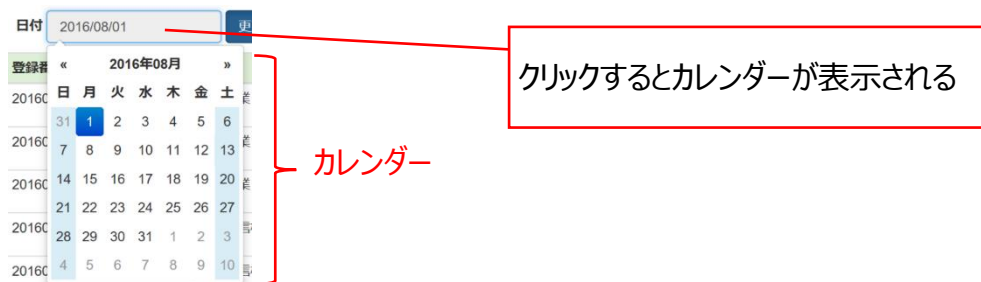

© 2017 - Verger Security Co., Ltd.

- ① ユーザ ID を入力
- ② パスワードを入力
- ③ ログインボタンをクリック

3. メニューから機能を選択する

メニュー画面またはサイドメニューに機能が一覧表示されます。

利用したい機能の表示/検索方法をクリックして、各検索画面を表示します。

機能	表示/検索方法	説明
警備指示・実績一覧	日付別検索	日付別情報一覧画面を表示します。 日付を指定して警備指示・実績一覧を表示出来ます。
	顧客別検索	顧客別情報一覧画面を表示します。 顧客と年月を指定して警備指示・実績一覧を表示出来ます。
	隊員別検索	顧客別情報一覧画面を表示します。 隊員と年月を指定して警備指示・実績一覧を表示出来ます。
売上グラフ	月間売上グラフ	月間の売上累計・粗利益を日毎にグラフ表示します。
	年間売上グラフ	年間の売上累計・粗利益を月ごとにグラフ表示します。
隊員管理	貸付金額一覧	隊員ごとの貸付金額を一覧表示します。 貸付金額の総額を表示します。 詳細画面では、隊員ごとの貸付履歴を表示します。

機能	表示/検索方法	説明
	配置状況一覧	年月を選択して、日毎の隊員の配置人数・休暇人数・未配置人数を表示します。 詳細画面では、選択した日の配置・休暇・未配置の隊員の氏名を一覧表示します。

■ メニュー画面

■ サイドメニュー

4. ログアウトする

サイドメニューの一番下にあるログアウトをクリックします。

ログアウトするとログイン画面に戻ります。

■ サイドメニュー

5. 警備指示・実績一覧機能

各画面には最新の情報が初期表示されます。

画面上部の検索条件を変更することが出来ます。

日付はカレンダーから選択できます。

一覧表の右端にある▽マークをクリックすると、詳細情報を表示することが出来ます。

■ 日付別情報一覧

Web版警備業務管理システム ユーザ: ASAK

日付別情報一覧

日付: 2017/08/31 更新