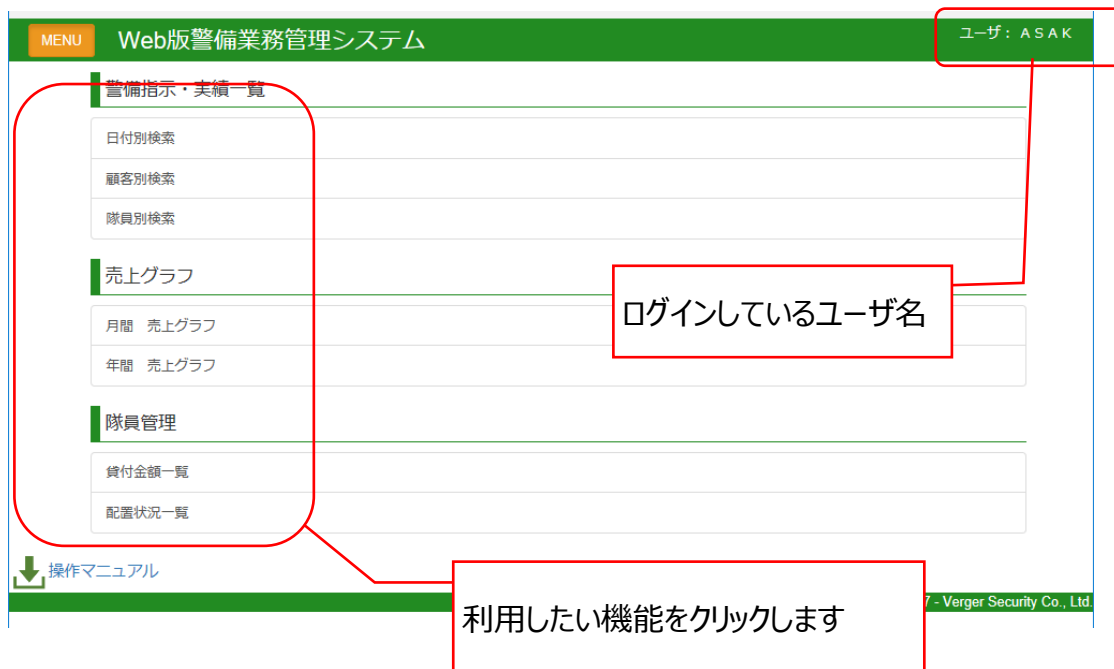

2. ログインする

ログイン画面にて、ユーザ ID とパスワードを入力し、ログインボタンをクリックします。

ログインに成功すると、メニュー画面が表示され、画面の右上にログインしているユーザ名が表示されます。

■ ログイン画面

Web版
警備業務管理システム
Verger Security Operation Management System for Web Version

ユーザID
パスワード
ログイン

© 2017 - Verger Security Co., Ltd.

- ① ユーザ ID を入力
- ② パスワードを入力
- ③ ログインボタンをクリック

3. メニューから機能を選択する

メニュー画面またはサイドメニューに機能が一覧表示されます。

利用したい機能の表示/検索方法をクリックして、各検索画面を表示します。

機能	表示/検索方法	説明
警備指示・実績一覧	日付別検索	日付別情報一覧画面を表示します。 日付を指定して警備指示・実績一覧を表示出来ます。
	顧客別検索	顧客別情報一覧画面を表示します。 顧客と年月を指定して警備指示・実績一覧を表示出来ます。
	隊員別検索	顧客別情報一覧画面を表示します。 隊員と年月を指定して警備指示・実績一覧を表示出来ます。
売上グラフ	月間売上グラフ	月間の売上累計・粗利益を日毎にグラフ表示します。
	年間売上グラフ	年間の売上累計・粗利益を月ごとにグラフ表示します。
隊員管理	貸付金額一覧	隊員ごとの貸付金額を一覧表示します。 貸付金額の総額を表示します。 詳細画面では、隊員ごとの貸付履歴を表示します。

機能	表示/検索方法	説明
	配置状況一覧	年月を選択して、日毎の隊員の配置人数・休暇人数・未配置人数を表示します。 詳細画面では、選択した日の配置・休暇・未配置の隊員の氏名を一覧表示します。

■ メニュー画面

■ サイドメニュー

4. ログアウトする

サイドメニューの一番下にあるログアウトをクリックします。

ログアウトするとログイン画面に戻ります。

■ サイドメニュー

5. 警備指示・実績一覧機能

各画面には最新の情報が初期表示されます。

画面上部の検索条件を変更することが出来ます。

日付はカレンダーから選択できます。

一覧表の右端にある▽マークをクリックすると、詳細情報を表示することが出来ます。

■ 日付別情報一覧

Web版警備業務管理システム ユーザ: ASAK

日付別情報一覧

日付: 2017/08/31 更新