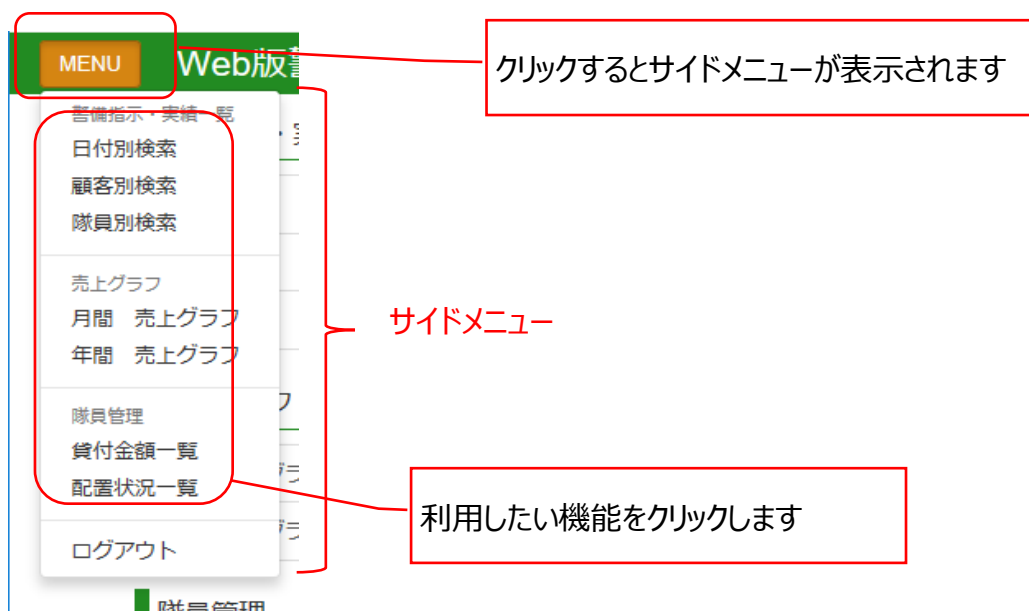

2. ログインする

ログイン画面にて、ユーザ ID とパスワードを入力し、ログインボタンをクリックします。

ログインに成功すると、メニュー画面が表示され、画面の右上にログインしているユーザ名が表示されます。

■ ログイン画面

Web版
警備業務管理システム
Verger Security Operation Management System for Web Version

ユーザID
パスワード
ログイン

© 2017 - Verger Security Co., Ltd.

- ① ユーザ ID を入力
- ② パスワードを入力
- ③ ログインボタンをクリック

3. メニューから機能を選択する

メニュー画面またはサイドメニューに機能が一覧表示されます。

利用したい機能の表示/検索方法をクリックして、各検索画面を表示します。

機能	表示/検索方法	説明
警備指示・実績一覧	日付別検索	日付別情報一覧画面を表示します。 日付を指定して警備指示・実績一覧を表示出来ます。
	顧客別検索	顧客別情報一覧画面を表示します。 顧客と年月を指定して警備指示・実績一覧を表示出来ます。
	隊員別検索	顧客別情報一覧画面を表示します。 隊員と年月を指定して警備指示・実績一覧を表示出来ます。
売上グラフ	月間売上グラフ	月間の売上累計・粗利益を日毎にグラフ表示します。
	年間売上グラフ	年間の売上累計・粗利益を月ごとにグラフ表示します。
隊員管理	貸付金額一覧	隊員ごとの貸付金額を一覧表示します。 貸付金額の総額を表示します。 詳細画面では、隊員ごとの貸付履歴を表示します。

機能	表示/検索方法	説明
	配置状況一覧	年月を選択して、日毎の隊員の配置人数・休暇人数・未配置人数を表示します。 詳細画面では、選択した日の配置・休暇・未配置の隊員の氏名を一覧表示します。

■ メニュー画面

■ サイドメニュー

4. ログアウトする

サイドメニューの一番下にあるログアウトをクリックします。

ログアウトするとログイン画面に戻ります。

■ サイドメニュー

5. 警備指示・実績一覧機能