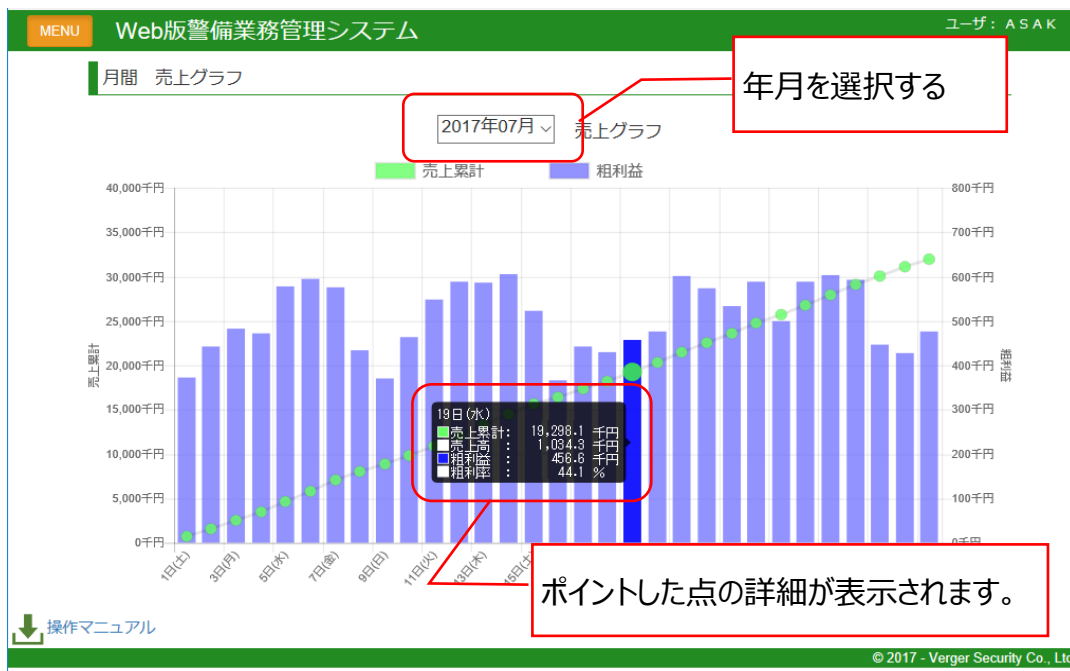

クリックすると表示を最新に更新します

クリックするとプルダウンメニューから年月を選択出来ます

クリックするとプルダウンメニューから顧客を選択出来ます

6. 売上グラフ機能

年月を選択してグラフを表示します。グラフ内の各点をポイントすると、詳細情報がポップアップ表示されます。

■ 月間 売上グラフ

■ 年間 売上グラフ

7. 隊員管理機能