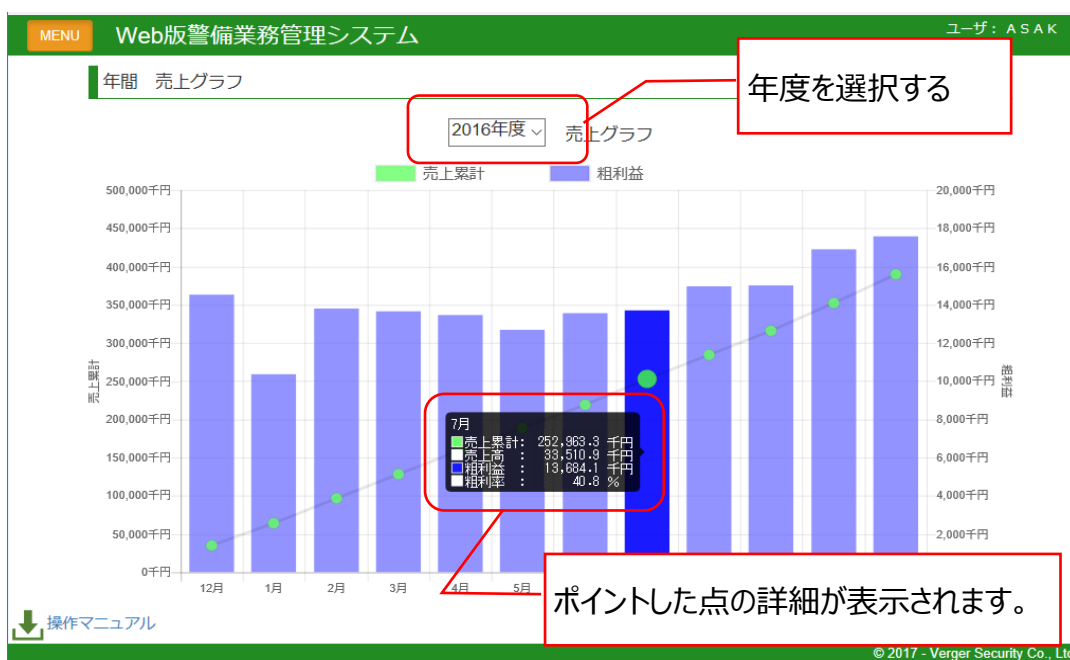

クリックすると表示を最新に更新します

クリックするとプルダウンメニューから年月を選択出来ます

クリックするとプルダウンメニューから顧客を選択出来ます

6. 売上グラフ機能

年月を選択してグラフを表示します。グラフ内の各点をポイントすると、詳細情報がポップアップ表示されます。

■ 月間 売上グラフ

■ 年間 売上グラフ

7. 隊員管理機能